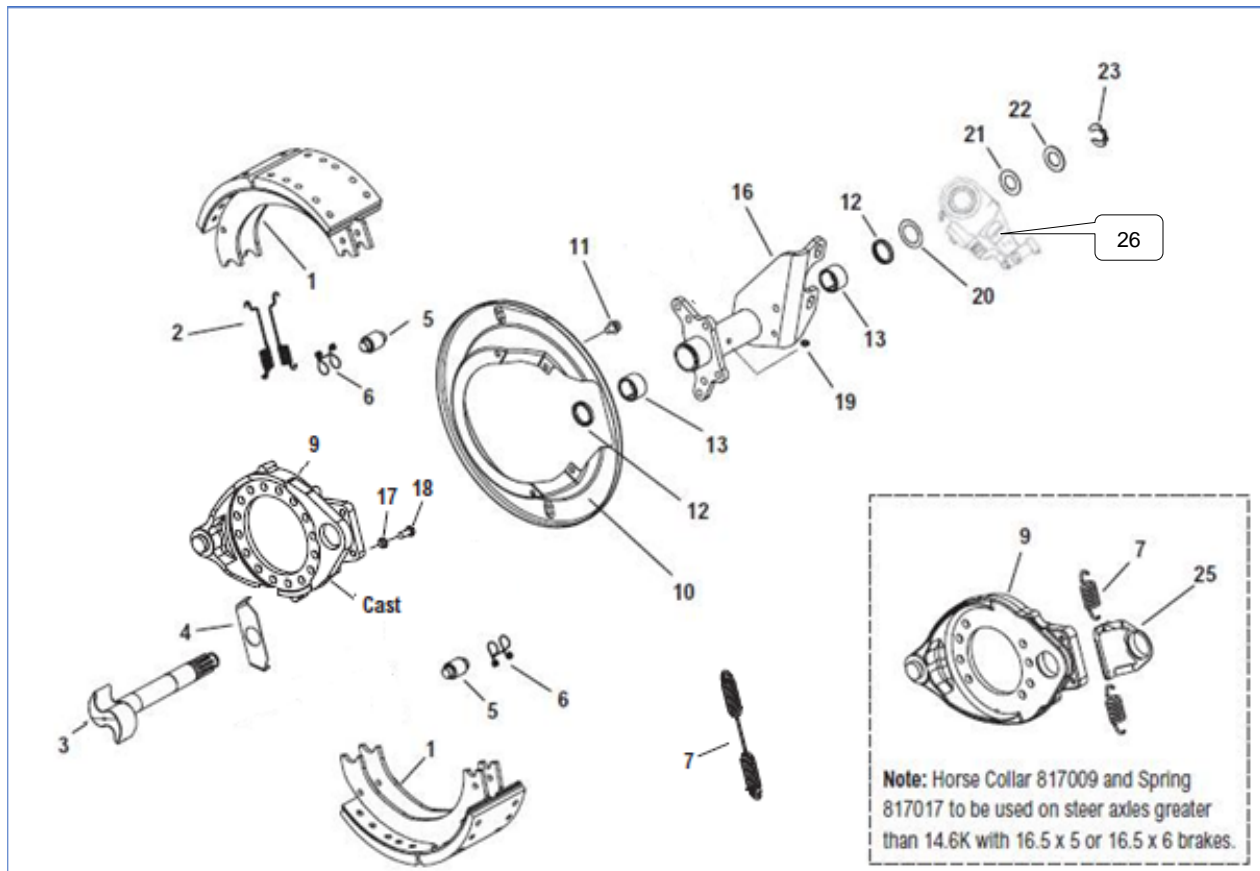

### Drum Brake for Steer Axle (Bendix)

Item	Description	Qty Per Axle	Part Number		Notes
			E-Series 16.5"x5"	D2000F 16.5"x6"	
1	Shoe & Lining	4	819756	819766	ES600 Lining
2	Spring	4	819725	819725	
3	Camshaft LH	1	817634	K100050	
3	Camshaft RH	1	817635	K100051	
4	Cam Head Washer	2	806380	806380	
5	Roller	4	806234	806234	
6	Retainer	4	808058	808058	
7	Spring	4	-	817017	Red (Horse Collar)
7	Spring	2	818278	-	
9	Spider LH	1	<a href="#">974862</a>	-	<a href="#">For T360</a>
9	Spider RH	1	<a href="#">974863</a>	-	<a href="#">For T360</a>
9	Spider LH	1	811622	818774	
9	Spider RH	1	811623	818775	
10	Dust shield RH	1	973955	NSS	See kit below
10	Dust shield LH	1	973955	NSS	See kit below
11	Dust shield screw	8	804703	804703	
12	Grease Seal	4	79903	79903	Use kit below
13	Camshaft Bushing	4	1000035	1000035	Use kit below
16	S-cam bracket Assy RH	1	975787	K098855	
16	S-cam bracket Assy LH	1	975786	K098854	
17	Bracket Mounting Lock washer	8	90414	90414	
18	Bracket Mounting Cap screw	8	38540	38540	
19	Grease Fitting	2	819790	819790	
20	Slack Adjuster Inner Washer	2	43943	43943	
21	Camshaft Shim Washer	AR	23570	23570	0.030"
22	Camshaft Shim Washer	AR	35428	35428	0.060"
23	Camshaft Retainer Snap ring	2	K096296K	K096296K	
25	Horse Collar	2	-	817009	
Assemblies and Kits					
1-25	Brake Assembly RH	1	<a href="#">331921</a>	-	<a href="#">For T350</a>
1-25	Brake Assembly LH	1	<a href="#">331920</a>	-	<a href="#">For T350</a>
1-25	Brake Assembly RH	1	327035	K147545	
1-25	Brake Assembly LH	1	327034	K147544	
1,2,5-7	Shoe and Lining Kits	2	K098123	K098125	Major Overhaul Kit (OE Part)
1,2,5-7	<i>Shoe and Lining Kits</i>	2	<i>2SS098123</i>	<i>2SS098125</i>	<i>Major Overhaul Kit (AM Part)</i>
2,5,7	Roller and Spring Kit	2	314147N	314147N	Minor Overhaul Kit
10,11	Dust Shield Kit RH	1	-	K046785	
10,11	Dust Shield Kit LH	1	-	K046786	
2,7	Spring Kit	2	316896	316895	
12,13,23	S-cam Bush and seal Kit	2	127808	127808	
Slack Adjuster					
26	Manual	2	73617	73617	5.5" , 6.5"
	Auto	2	900SA08602	900SA08602	5.5" 1.5"-10-Spline GUNITE